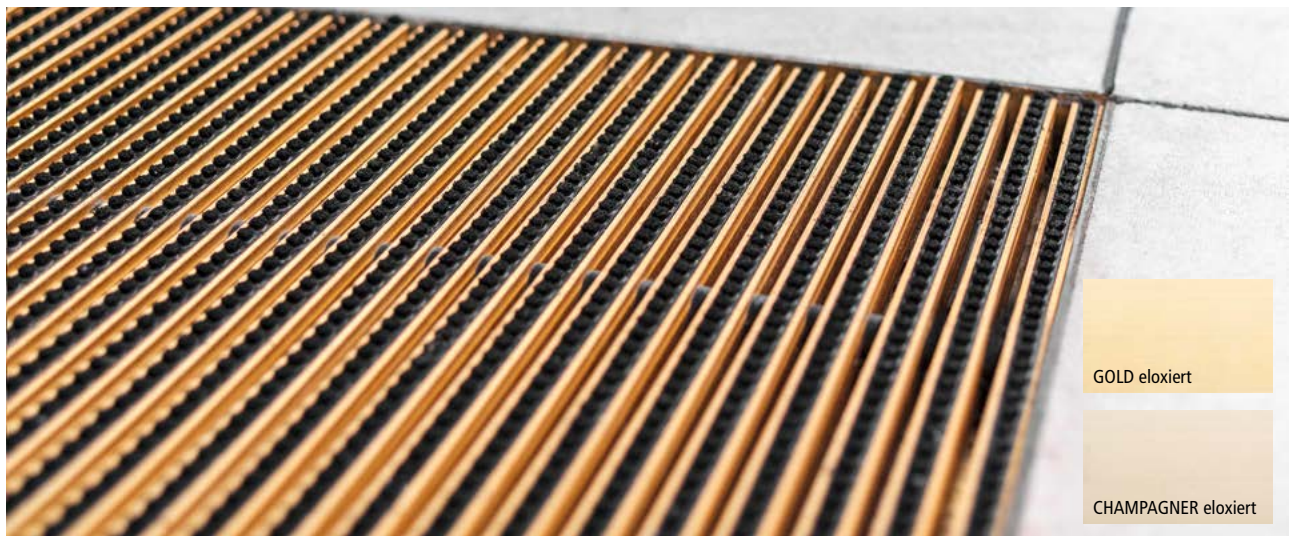

## TOP CLEAN BRUSH in GOLD oder CHAMPAGNER eloxiert Die exklusive Matte für Ihren Eingangsbereich

Design und Funktionalität in einem System. Die Aluminiumprofile unserer Premium Eingangsmatten erhalten mit einer Eloxierung eine besonders harte und kratz feste Oberfläche. Diese exklusive Veredelung in Gold oder Champagner bietet zudem ein hohes Maß an Korrosionsschutz, sind damit auch für den Einsatz im Außenbereich geeignet und selbst gegen chemische Einflüsse geschützt. Bei diesem Veredelungsverfahren ist die Farbe ein Bestandteil der Eloxalschicht und dadurch abriebfest. Die TOP CLEAN BRUSH ist schalldämmend, maßhaltig, aufrollbar und leicht zu reinigen. Anfertigung in jeder Breite und Tiefe. Sonderformen gegen Aufpreis. Fragen Sie uns!

|                     |   |
|---------------------|---|
| <b>Aluprofil</b>    | Verwindungssteifes Aluminiumprofil (Legierung EN AW 6060, Wandstärke bis 1,1 mm) für ganzflächig aufliegende Verlegung. |
| <b>Obermaterial</b> | Bürstenleiste aus robustem Polyamid 6.  |
| <b>Unterseite</b>   | Schalldämmende Gummiprofile ermöglichen ein geräuscharmes Begehen der Matte.  |
| <b>Verbindung</b>   | Kunststoffummanteltes verzinktes Stahlseil  |
| <b>Verschluss</b>   | Spezialnippel aus Aluminium mit Edelstahlschraube (rostfrei).   |
| <b>Farbe</b>        | Gold oder Champagner eloxiert.  |