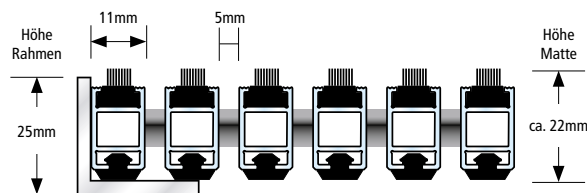

Farbe Bürstenleiste

Verwendung im Außenbereich

Recyclebar

Fordern Sie den fuma-Gesamtkatalog mit Preisliste an! Oder Download im Internet: <https://www.fuma.com/de/service/download.html>

Qualität seit 1974

fuma®
Fußmatten-Systeme

fuma Hauszubehör GmbH
Reutäckerstraße 9 · 76307 Karlsbad (Ittersbach)
T +49 (0) 72 48 / 450 73 - 0 · F +49 (0) 72 48 / 450 73 - 60
info@fuma.com · www.fuma.com